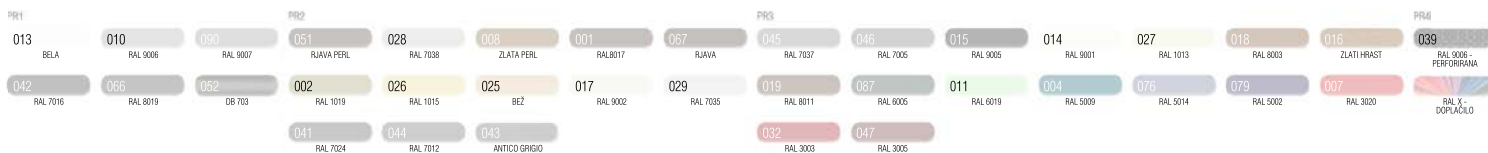

VRSTE IN BARVE LAMEL

VZOREC BARV - Zunanje žaluzije