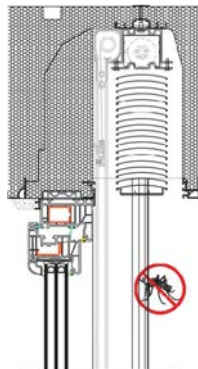

VELIKOST OMARICE
300 x 300 mm