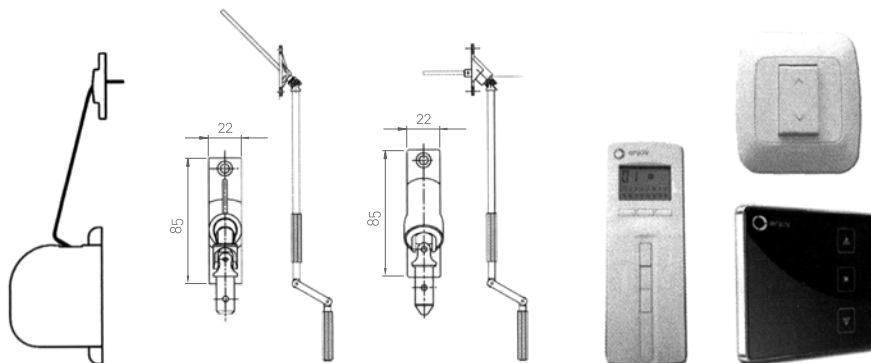

Avtomat z gurno

MC palica

Električno upravljanje

MOŽNOSTI UPRAVLJANJA ŽALUZIJ

MONOKOMANDA:

- -upravljanje preko MC palice
- -avtomat z gurno

ELEKTRIČNI MOTOR:

- -upravljanje preko daljinskega upravljalca (motor, sprejemnik, daljinec)
- -upravljanje preko stikala (motor, stikalo)
- -upravljanje preko stikala z programsko urico in daljinca (motor, sprejemnik, stikalo z programsko urico, daljinec)