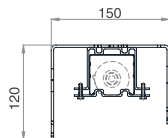

Nosilec FIX 150