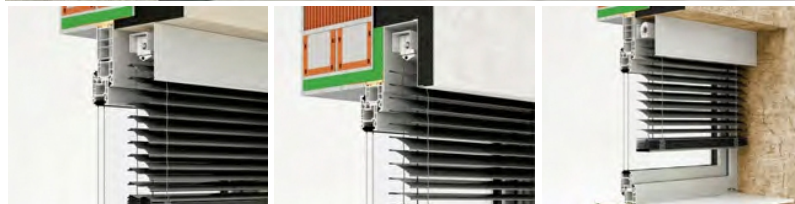

Vidna maska

Podometna maska

Žična vodila