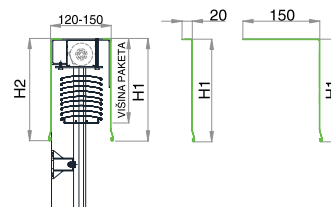

Vidna maska

- standardna maska zaprta samo s sprednje strani