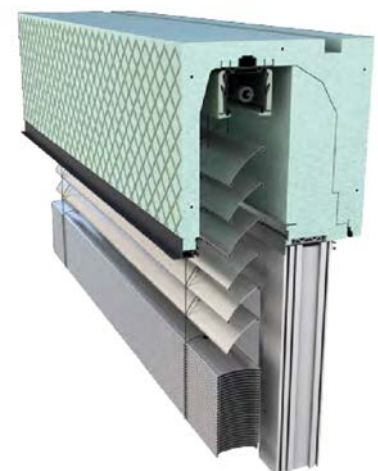

VELIKOST OMARICE
300 x 300 mm