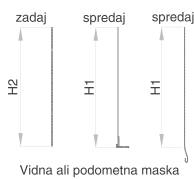

Zunanje žaluzije KRATER

Vidna ali podometna maska