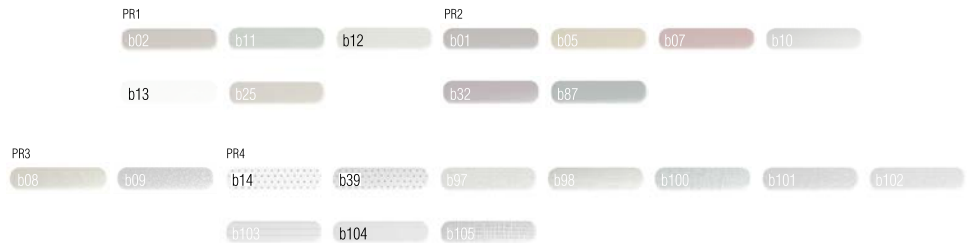

VZOREC BARV - Notranje žaluzije

Zunanje žaluzije KRATER

Rolo Komarnik

Vodilo

Zunanje žaluzije TERMOBOX - V

VELIKOST OMARICE
300 x 300 mm

- odlična izolacija
- dobra zvočna izolativnost in zrakotesnost
- popolnoma skrita vgradnja
- odločitev o vrsti senčila pri montaži oken
- možna direktna vgradnja pod AB ploščo brez priprave zoba v prekladi.