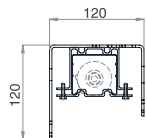

Nosilec FIX 120