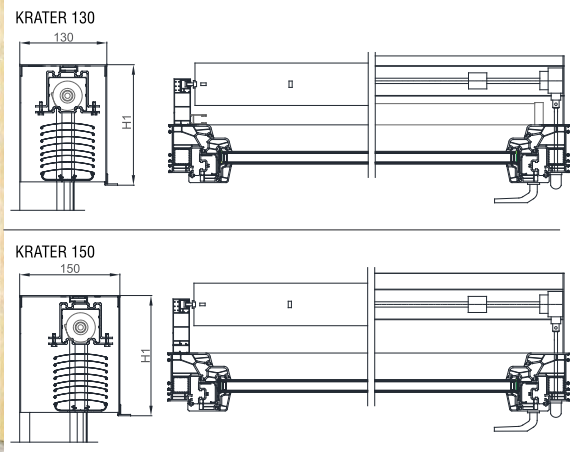

Zunanje žaluzije KRATER

Rolo Komarnik

Vodilo