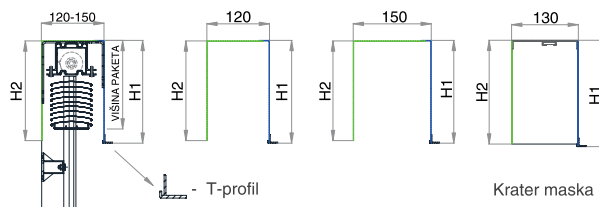

Podometna maska

Krater maska

- podometna maska - alu pločevina debeline 1,00mm / 1,50mm / 2,00mm
- krater podometna maska - alu pločevina debeline 1,50mm - zgornji del ekstrudiran