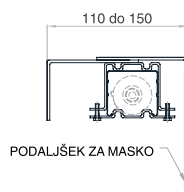

Nosilec RAZTEGLJIVI