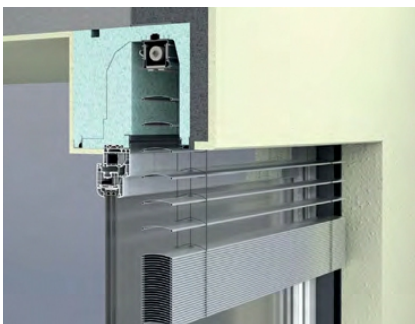

Zunanje žaluzije TERMOBOX - V