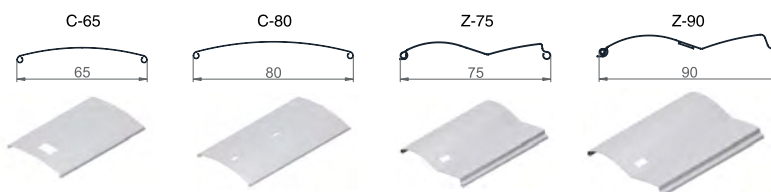

UPRAVLJANJE